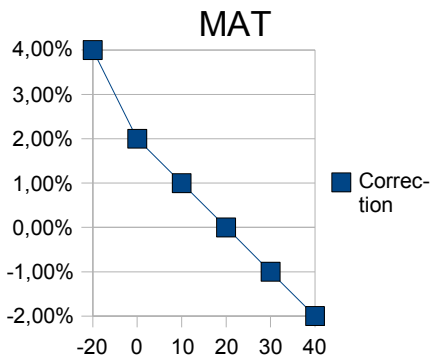

Extended Tables

MATCorrection

MAT	Correction
-20	4,00%
0	2,00%
10	1,00%
20	0,00%
30	-1,00%
40	-2,00%

BARO Correction

BARO	Correction
75	-9,00% ~2500m
85	-7,00%
90	-5,00%
95	-3,00%
100	0,00%
105	3,00% ~0m